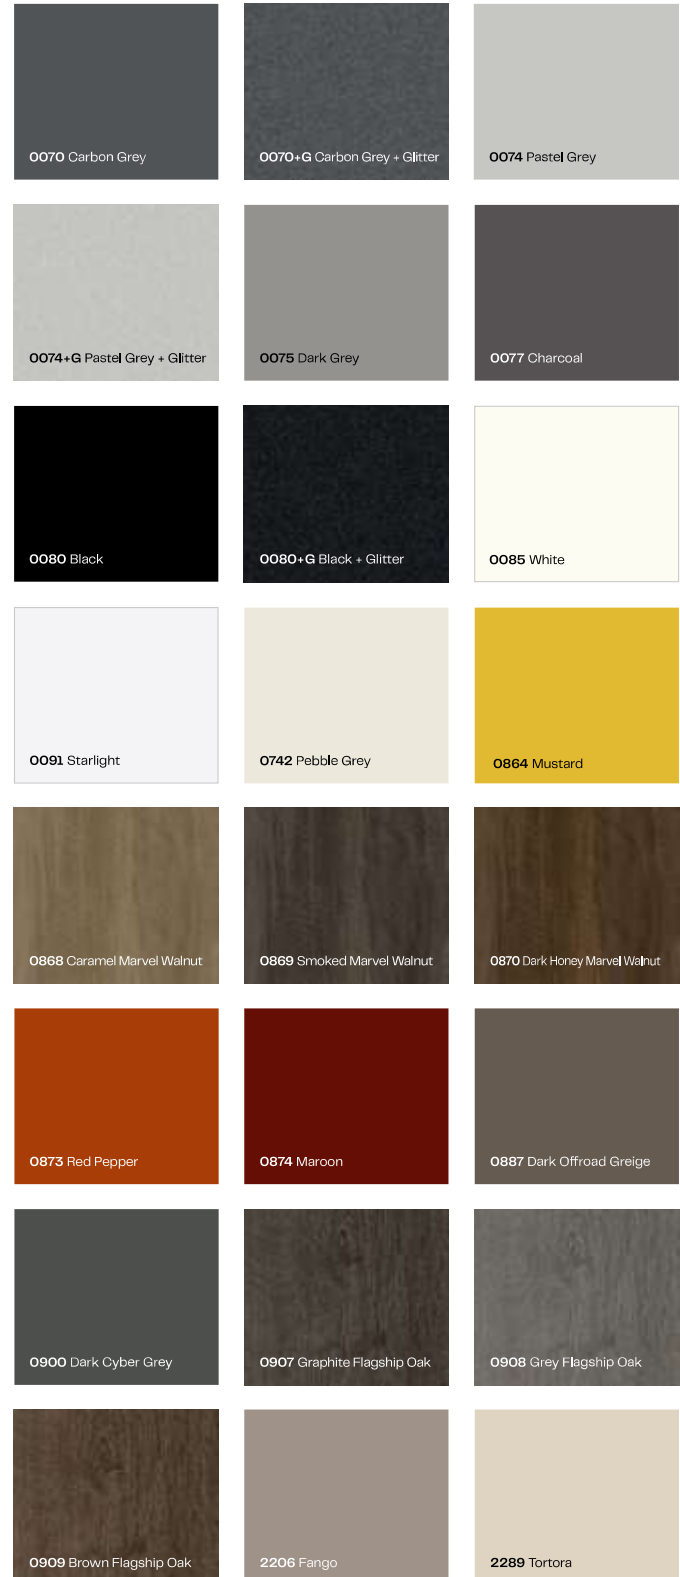

3 Dekorübersicht und Lieferprogramm

NG Gloss

NP Paragon

NY Sky